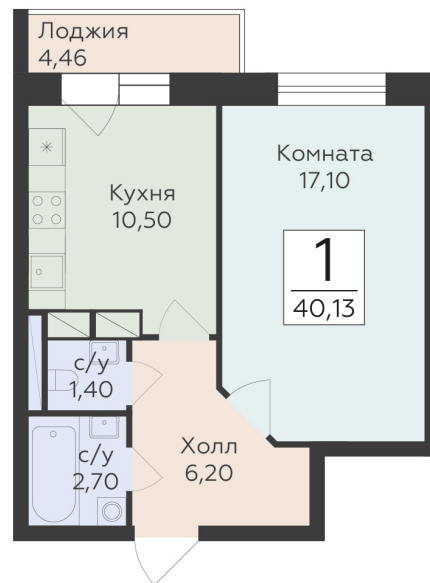

<https://rzv.ru/choice-flat/flat-6964806/>

г. Родники, Московская обл., Раменский р он, гп.

Родники, ул. Трудовая

№ квартиры: 227

Этаж: 11

Площадь: 40.13 кв. м.

Стоимость м2: 154 100

Стоимость: 6 184 033

Действительно на: 09.04.2026

Расположение на этаже

Расположение на генплане