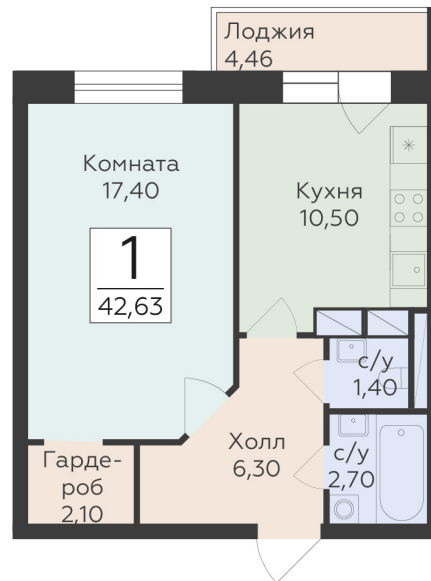

<https://rzv.ru/choice-flat/flat-6964807/>

г. Родники, Московская обл., Раменский р он, гп.

Родники, ул. Трудовая

№ квартиры: 212

Этаж: 9

Площадь: 42.63 кв. м.

Стоимость м2: 158 430

Стоимость: 6 753 871

Действительно на: 09.04.2026

Расположение на этаже

Расположение на генплане