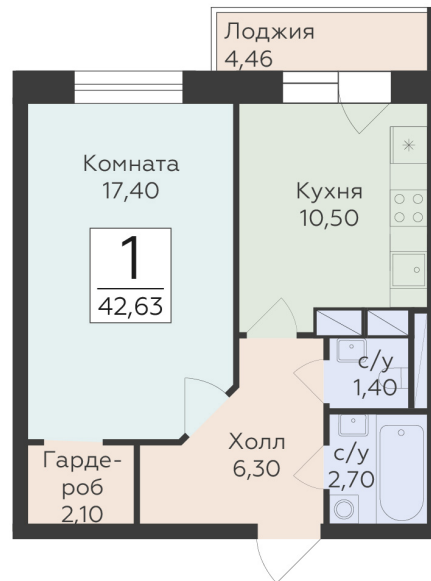

<https://rzv.ru/choice-flat/flat-6964808/>

г. Родники, Московская обл., Раменский р он, гп.

Родники, ул. Трудовая

№ квартиры: 226

Этаж: 11

Площадь: 42.63 кв. м.

Стоимость м2: 157 100

Стоимость: 6 697 173

Действительно на: 09.04.2026

Расположение на этаже

Расположение на генплане