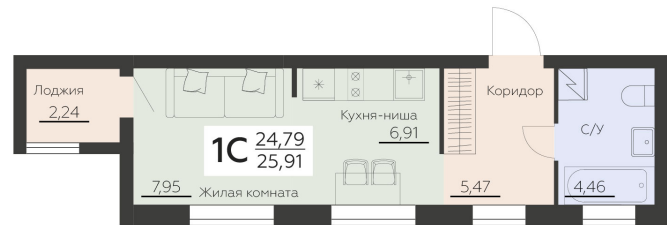

<https://rzv.ru/choice-flat/flat-6964862/>

г. Воронеж, Воронеж, ул. Ленинградская, 29Б

№ квартиры: 382

Этаж: 12

Площадь: 25.91 кв. м.

Стоимость м2: 173 000

Стоимость: 4 482 430

Действительно на: 27.06.2026

Расположение на этаже

Расположение на генплане