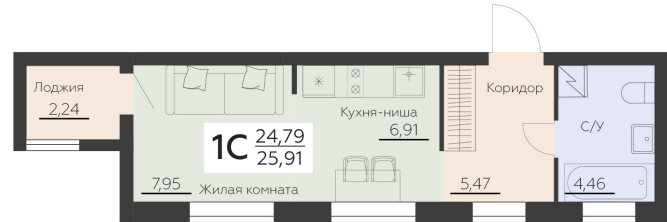

<https://rzv.ru/choice-flat/flat-6964862/>

г. Воронеж, Воронеж, Ленинградская 29Б

№ квартиры: 382

Этаж: 12

Площадь: 25.91 кв. м.

Стоимость м2: 172 500

Стоимость: 4 469 475

Действительно на: 02.04.2026

Расположение на этаже

Расположение на генплане