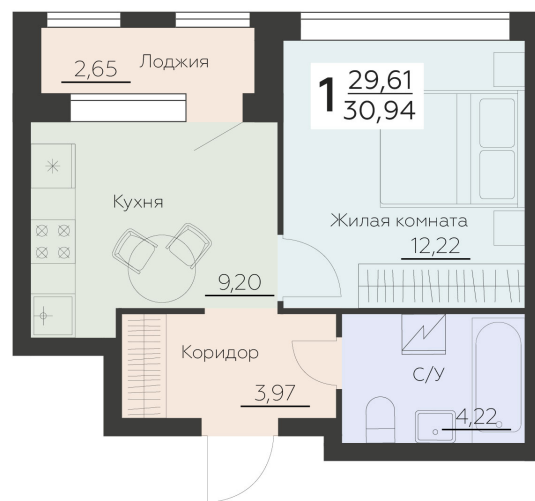

<https://rzv.ru/choice-flat/flat-6964863/>

г. Воронеж, Воронеж, Ленинградская 29Б

№ квартиры: 385

Этаж: 12

Площадь: 30.94 кв. м.

Стоимость м2: 164 400

Стоимость: 5 086 536

Действительно на: 02.04.2026

Расположение на этаже

Расположение на генплане