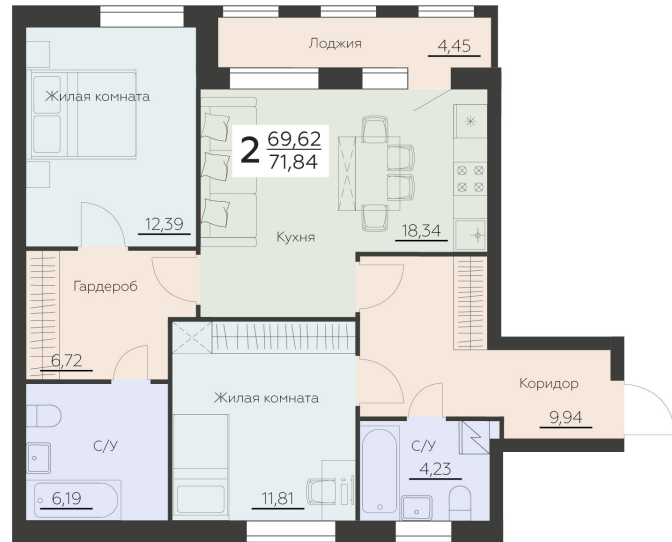

<https://rzv.ru/choice-flat/flat-6964869/>

г. Воронеж, Воронеж, Ленинградская 29Б

№ квартиры: 355

Этаж: 8

Площадь: 71.84 кв. м.

Стоимость м2: 147 400

Стоимость: 10 589 216

Действительно на: 02.04.2026

Расположение на этаже

Расположение на генплане