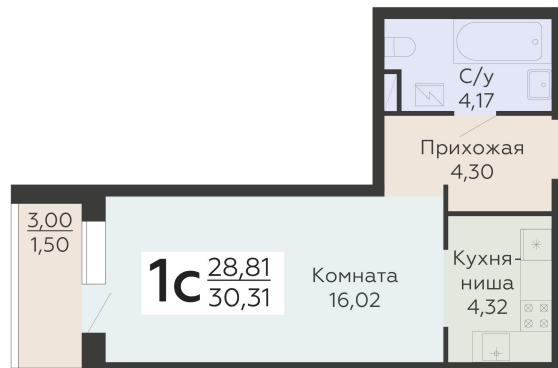

ЖИЛОЙ КОМПЛЕКС

НИКИТИНСКИЕ САДЫ

Подъезд 2

1-комнатная
(студия)

<https://rzv.ru/choice-flat/flat-6964872/>

г. Воронеж, г. Воронеж, ул. Покровская, 19

№ квартиры: 520

Этаж: 17

Площадь: 30.31 кв. м.

Стоимость м2: 134 900

Стоимость: 4 088 819

Действительно на: 02.04.2026

Расположение на этаже

Расположение на генплане

развитие

RZV.RU