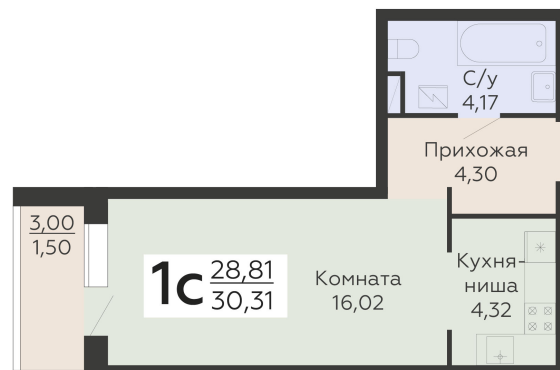

ЖИЛОЙ КОМПЛЕКС

НИКИТИНСКИЕ САДЫ

Подъезд 4

1-комнатная
(студия)

<https://rzv.ru/choice-flat/flat-6964873/>

г. Воронеж, г. Воронеж, ул. Покровская, 19

№ квартиры: 1 069

Этаж: 17

Площадь: 30.31 кв. м.

Стоимость м2: 121 200

Стоимость: 3 673 572

Действительно на: 02.04.2026

Расположение на этаже

Расположение на генплане

развитие

RZV.RU