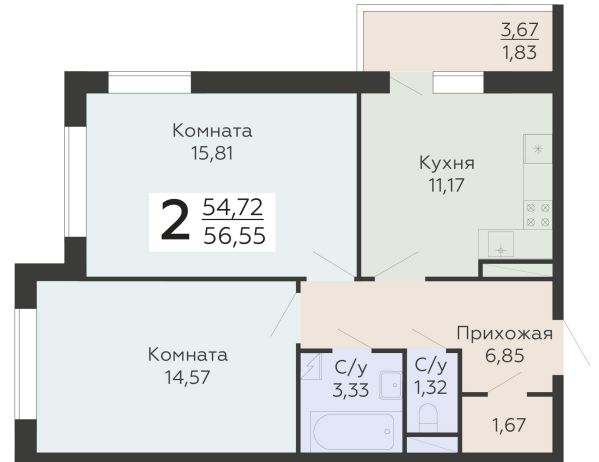

ЖИЛОЙ КОМПЛЕКС

НИКИТИНСКИЕ САДЫ

Подъезд 4

2-комнатная
квартира

<https://rzv.ru/choice-flat/flat-6964874/>

г. Воронеж, г. Воронеж, ул. Покровская, 19

№ квартиры: 1 103

Этаж: 19

Площадь: 56.55 кв. м.

Стоимость м2: 117 020

Стоимость: 6 617 481

Действительно на: 02.04.2026

Расположение на этаже

Расположение на генплане

развитие

RZV.RU