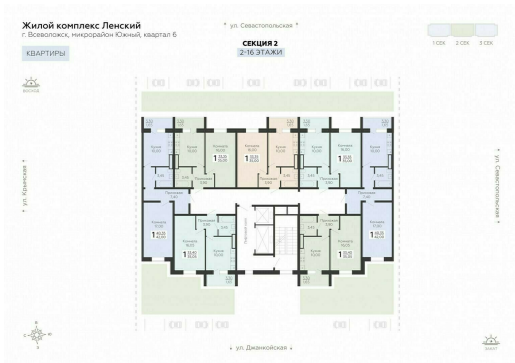

<https://rzv.ru/choice-flat/flat-6965622/>

г. Всеволожск, г. Всеволожск, Южный жилой район, квартал 6
№ квартиры: 163
Этаж: 12
Площадь: 35 кв. м.

Стоимость м2: 151 700
Стоимость: 5 309 500

Действительно на: 09.04.2026

Расположение на этаже

Расположение на генплане