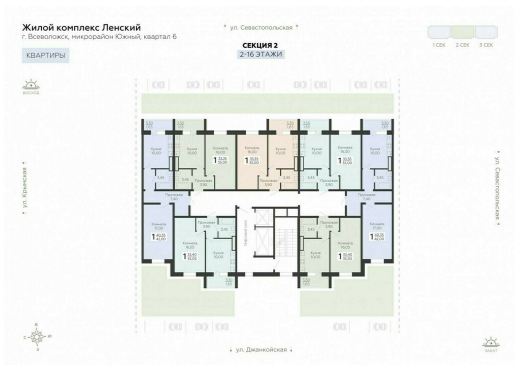

<https://rzv.ru/choice-flat/flat-6965623/>

г. Всеволожск, г. Всеволожск, Южный жилой район, квартал 6
№ квартиры: 165
Этаж: 12
Площадь: 35 кв. м.

Стоимость м2: 151 700

Стоимость: 5 309 500

Действительно на: 09.04.2026

Расположение на этаже

Расположение на генплане