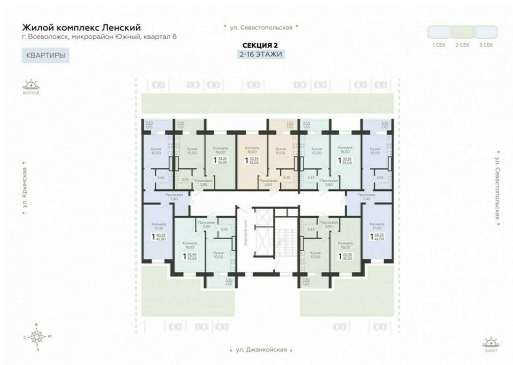

<https://rzv.ru/choice-flat/flat-6965624/>

г. Всеволожск, г. Всеволожск, Южный жилой район, квартал 6
№ квартиры: 150
Этаж: 10
Площадь: 35 кв. м.

Стоимость м2: 150 700

Стоимость: 5 274 500

Действительно на: 09.04.2026

Расположение на этаже

Расположение на генплане