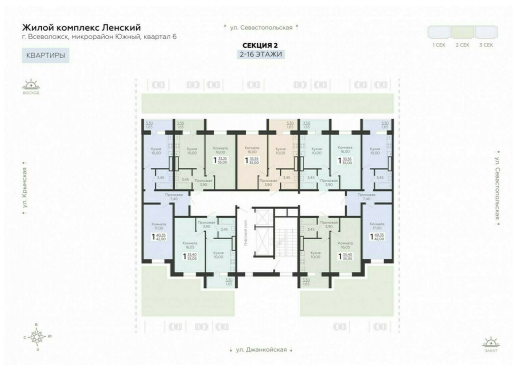

<https://rzv.ru/choice-flat/flat-6965625/>

г. Всеволожск, г. Всеволожск, Южный жилой район, квартал 6  
№ квартиры: 164  
Этаж: 12  
Площадь: 35 кв. м.

**Стоимость м2: 150 700**  
**Стоимость: 5 274 500**

### Расположение на этаже