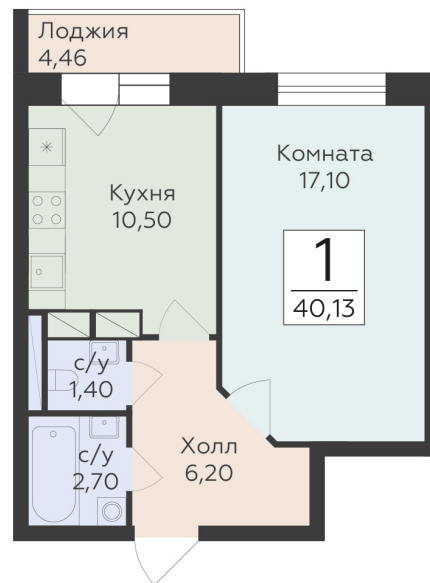

<https://rzv.ru/choice-flat/flat-6965628/>

г. Родники, Московская обл., Раменский р он, гп.

Родники, ул. Трудовая

№ квартиры: 192

Этаж: 6

Площадь: 40.13 кв. м.

Стоимость м2: 152 020

Стоимость: 6 100 563

Действительно на: 09.04.2026

Расположение на этаже

Расположение на генплане