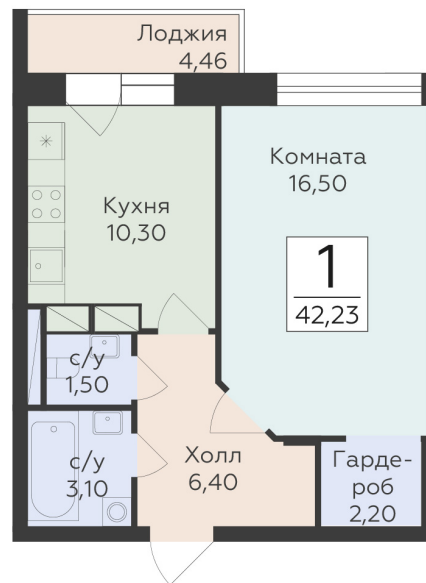

<https://rzv.ru/choice-flat/flat-6965629/>

г. Родники, Московская обл., Раменский р он, гп.

Родники, ул. Трудовая

№ квартиры: 54

Этаж: 12

Площадь: 42.23 кв. м.

**Стоимость м2: 158 410**

**Стоимость: 6 689 654**

### Расположение на этаже

### Расположение на генплане