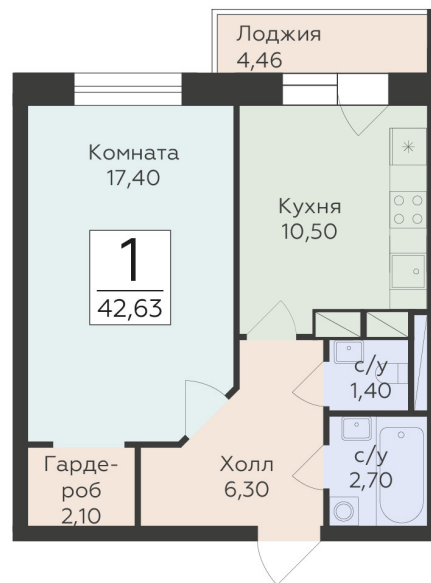

<https://rzv.ru/choice-flat/flat-6965630/>

г. Родники, Московская обл., Раменский р он, гп.

Родники, ул. Трудовая

№ квартиры: 108

Этаж: 7

Площадь: 42.63 кв. м.

**Стоимость м2: 160 140**

**Стоимость: 6 826 768**

### Расположение на этаже