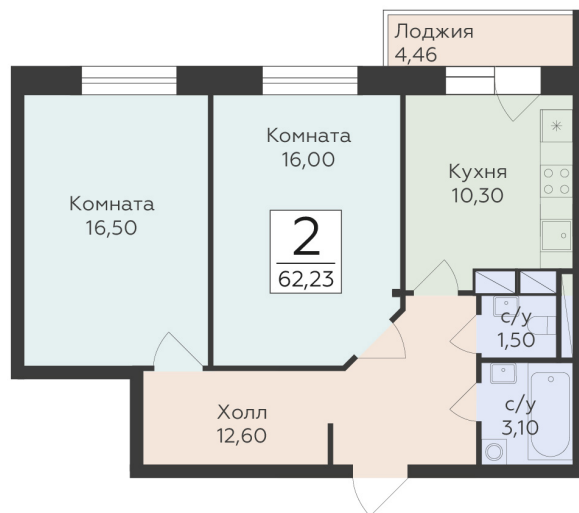

<https://rzv.ru/choice-flat/flat-6965632/>

г. Родники, Московская обл., Раменский р он, гп.

Родники, ул. Трудовая

№ квартиры: 13

Этаж: 4

Площадь: 62.23 кв. м.

Стоимость м2: 142 790

Стоимость: 8 885 822

Действительно на: 03.04.2026

Расположение на этаже

Расположение на генплане