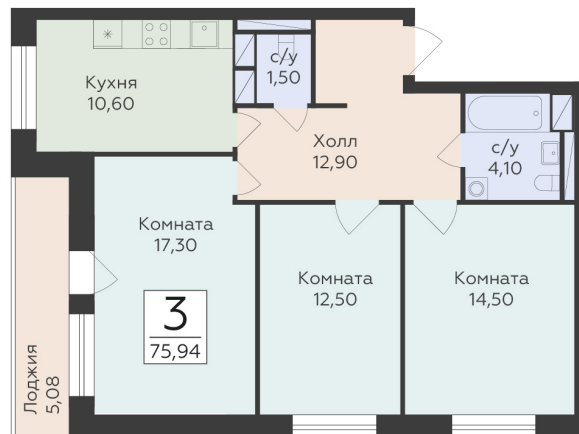

<https://rzv.ru/choice-flat/flat-6965634/>

г. Родники, Московская обл., Раменский р он, гп.

Родники, ул. Трудовая

№ квартиры: 51

Этаж: 12

Площадь: 75.94 кв. м.

**Стоимость м2: 144 810**

**Стоимость: 10 996 871**

### Расположение на этаже