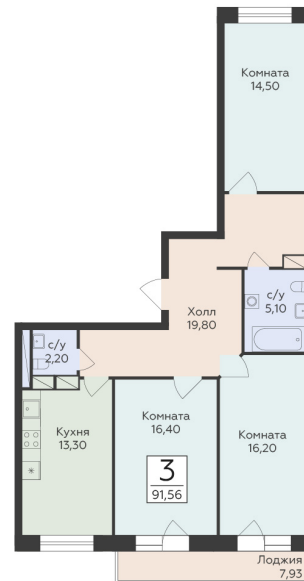

<https://rzv.ru/choice-flat/flat-6965635/>

г. Родники, Московская обл., Раменский р он, гп.

Родники, ул. Трудовая

№ квартиры: 25

Этаж: 6

Площадь: 91.56 кв. м.

Стоимость м2: 140 330

Стоимость: 12 848 615

Действительно на: 03.04.2026

Расположение на этаже

Расположение на генплане