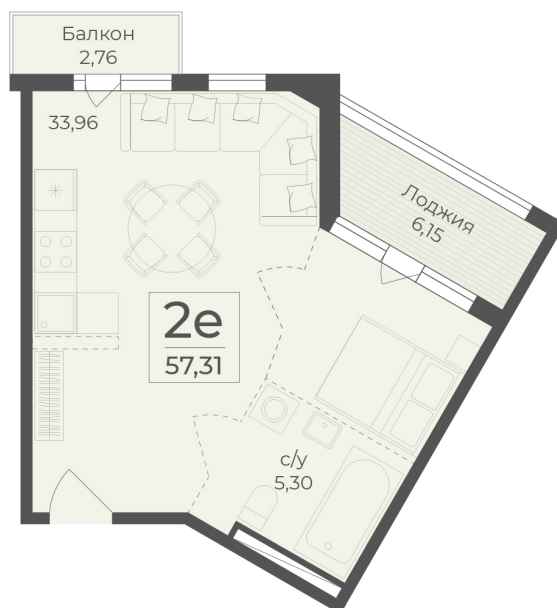

<https://rzv.ru/choice-flat/flat-6965692/>

г. Ялта, Ялта, в районе Южнобережного ш.

№ квартиры: 88

Этаж: 4

Площадь: 57.31 кв. м.

**Стоимость м2: 308 350**

**Стоимость: 17 671 539**

Действительно на: 25.05.2026

### Расположение на этаже

### Расположение на генплане