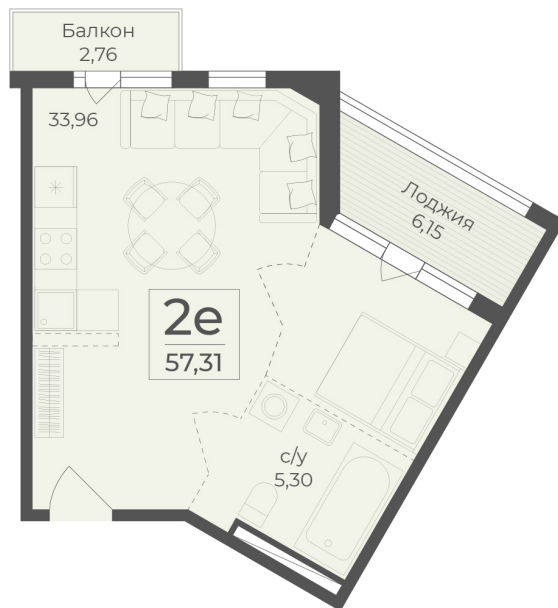

<https://rzv.ru/choice-flat/flat-6965692/>

г. Ялта, г. Ялта, в районе шоссе Южнобережное
№ квартиры: 88

Этаж: 4

Площадь: 57.31 кв. м.

Стоимость м2: 308 200

Стоимость: 17 662 942

Действительно на: 03.04.2026

Расположение на этаже

Расположение на генплане