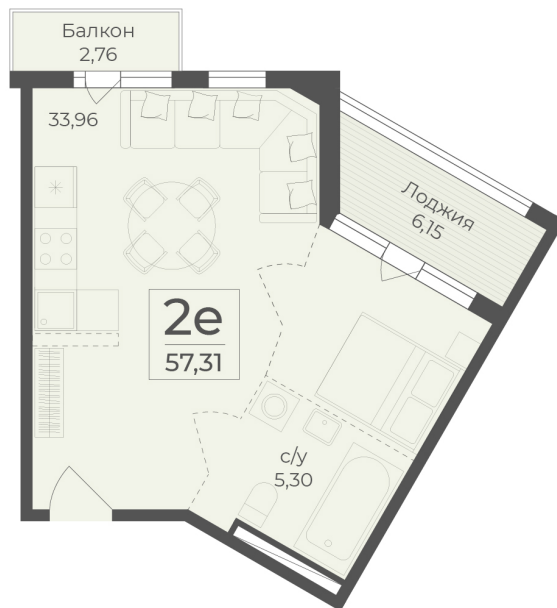

<https://rzv.ru/choice-flat/flat-6965693/>

г. Ялта, г. Ялта, в районе шоссе Южнобережное
№ квартиры: 108

Этаж: 6

Площадь: 57.31 кв. м.

Стоимость м2: 308 200

Стоимость: 17 662 942

Действительно на: 03.04.2026

Расположение на этаже

Расположение на генплане