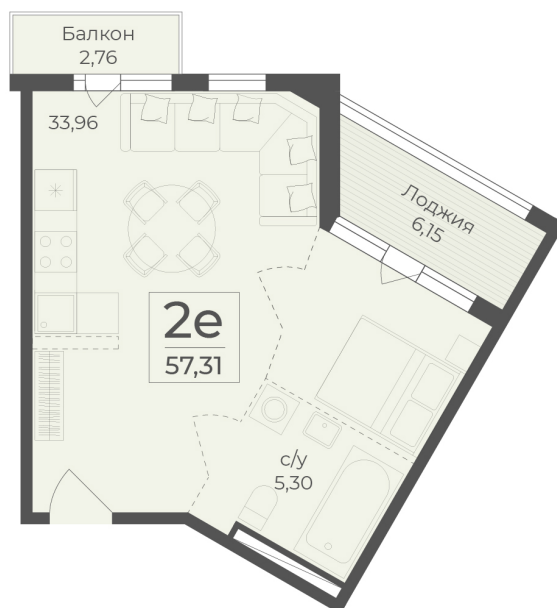

<https://rzv.ru/choice-flat/flat-6965693/>

г. Ялта, Ялта, в районе Южнобережного ш.

№ квартиры: 108

Этаж: 6

Площадь: 57.31 кв. м.

**Стоимость м2: 308 350**

**Стоимость: 17 671 539**

Действительно на: 25.05.2026

### Расположение на этаже

### Расположение на генплане