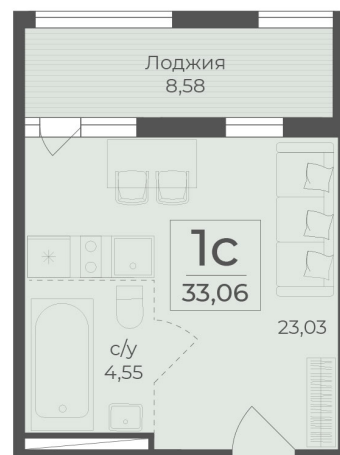

<https://rzv.ru/choice-flat/flat-6965741/>

г. Ялта, г. Ялта, в районе шоссе Южнобережное

№ квартиры: 133

Этаж: 8

Площадь: 33.06 кв. м.

Стоимость м2: 367 700

Стоимость: 12 156 162

Действительно на: 03.04.2026

Расположение на этаже

Расположение на генплане