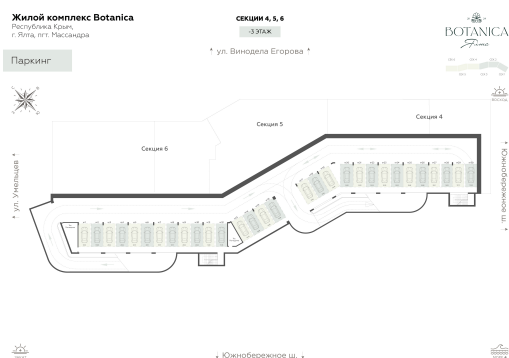

<https://rzv.ru/choice-flat/flat-6965742/>

г. Ялта, г. Ялта, в районе шоссе Южнобережное

№ квартиры: 7

Этаж: -3

Площадь: 19.57 кв. м.

Стоимость м2: 176 000

Стоимость: 3 444 320

Действительно на: 05.04.2026

Расположение на этаже

Расположение на генплане