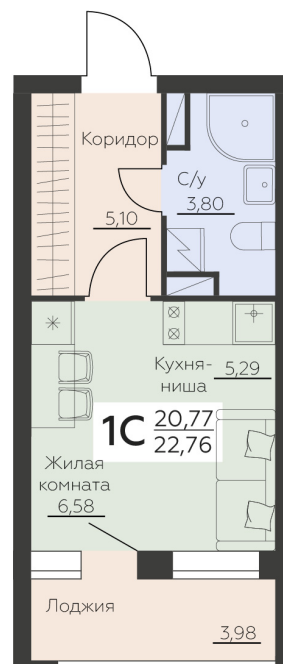

<https://rzv.ru/choice-flat/flat-6965982/>

г. Воронеж, Воронеж, Ленинградская 29Б

№ квартиры: 592

Этаж: 5

Площадь: 22.76 кв. м.

**Стоимость м2: 157 800**

**Стоимость: 3 591 528**

Действительно на: 04.04.2026

### Расположение на этаже

### Расположение на генплане