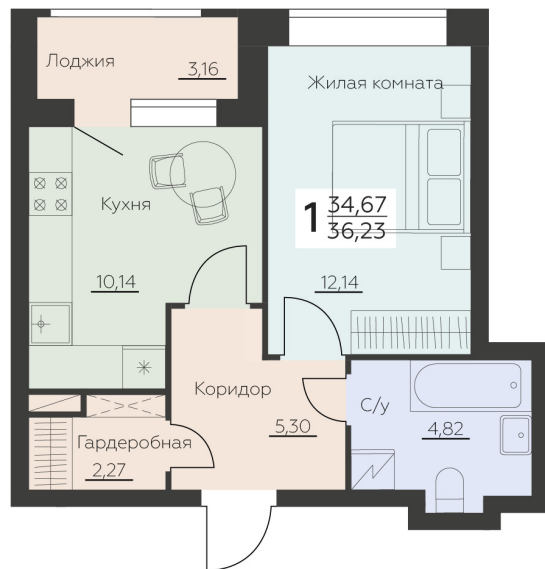

<https://rzv.ru/choice-flat/flat-6965987/>

г. Воронеж, Воронеж, Ленинградская 29Б

№ квартиры: 622

Этаж: 7

Площадь: 36.23 кв. м.

Стоимость м2: 137 070

Стоимость: 4 966 046

Действительно на: 04.04.2026

Расположение на этаже

Расположение на генплане