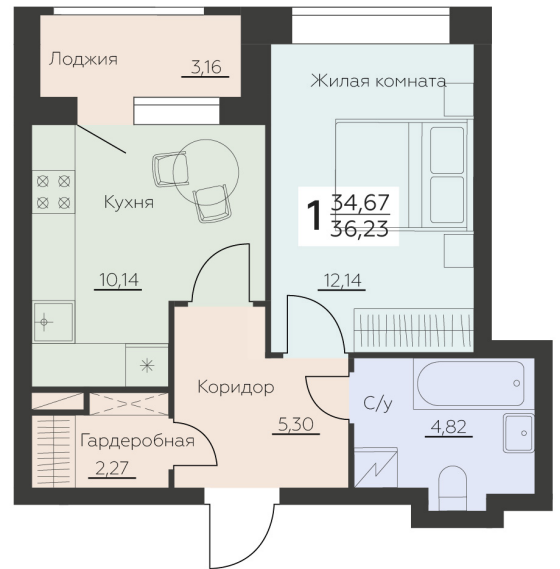

<https://rzv.ru/choice-flat/flat-6965988/>

г. Воронеж, Воронеж, Ленинградская 29Б

№ квартиры: 648

Этаж: 9

Площадь: 36.23 кв. м.

**Стоимость м2: 137 070**

**Стоимость: 4 966 046**

Действительно на: 04.04.2026

**Расположение на этаже**

**Расположение на генплане**