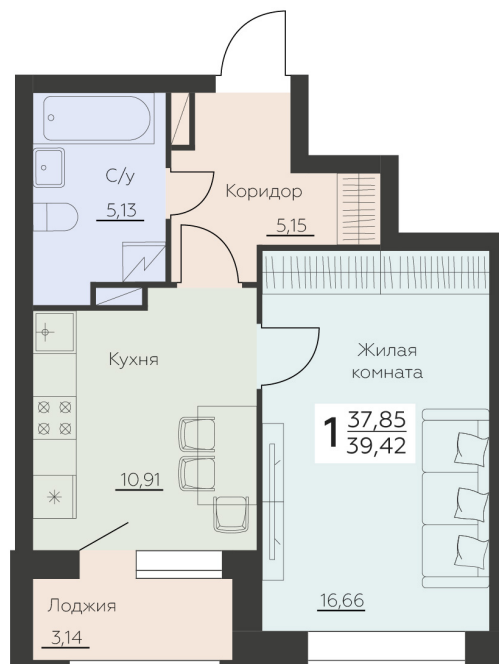

<https://rzv.ru/choice-flat/flat-6965989/>

г. Воронеж, Воронеж, Ленинградская 29Б

№ квартиры: 628

Этаж: 7

Площадь: 39.42 кв. м.

Стоимость м2: 150 500

Стоимость: 5 932 710

Действительно на: 04.04.2026

Расположение на этаже

Расположение на генплане