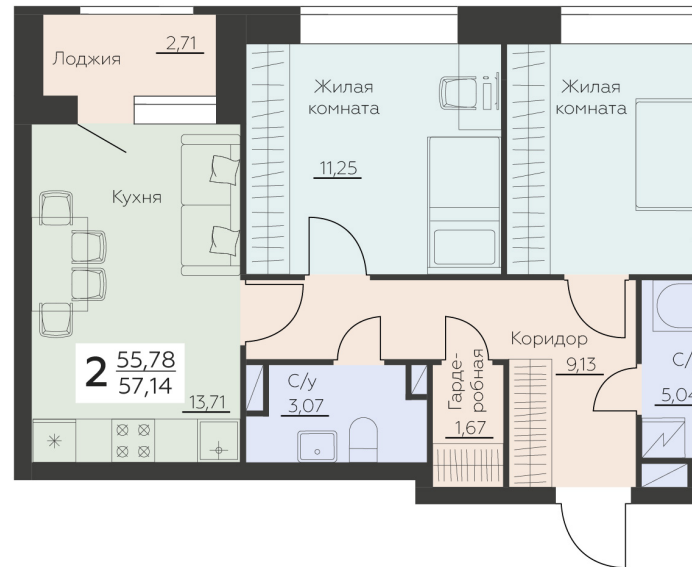

<https://rzv.ru/choice-flat/flat-6965993/>

г. Воронеж, Воронеж, Ленинградская 29Б

№ квартиры: 651

Этаж: 9

Площадь: 57.14 кв. м.

**Стоимость м2: 148 600**

**Стоимость: 8 491 004**

Действительно на: 04.04.2026

### Расположение на этаже

### Расположение на генплане