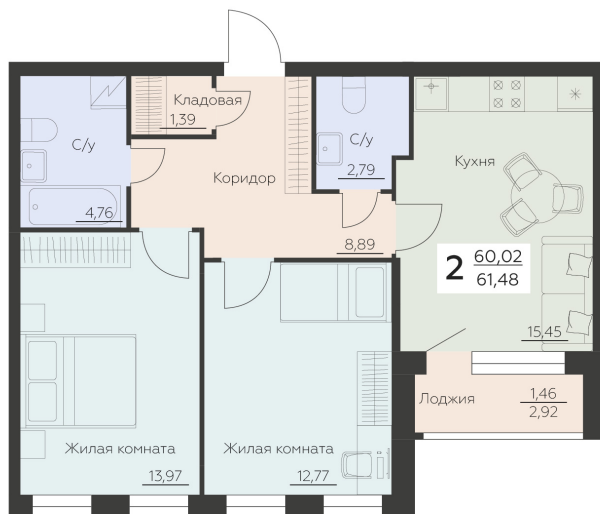

<https://rzv.ru/choice-flat/flat-6965996/>

г. Воронеж, Воронеж, ул. Ленинградская, 29Б

№ квартиры: 822

Этаж: 6

Площадь: 61.48 кв. м.

Стоимость м2: 143 700

Стоимость: 8 834 676

Действительно на: 26.05.2026

Расположение на этаже

Расположение на генплане