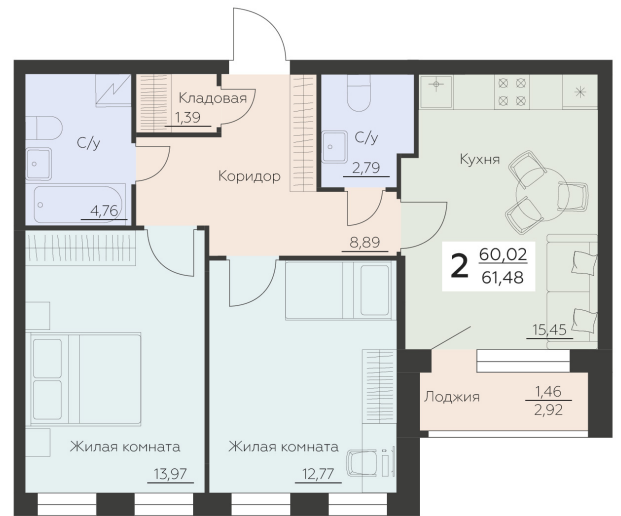

<https://rzv.ru/choice-flat/flat-6965996/>

г. Воронеж, Воронеж, Ленинградская 29Б

№ квартиры: 822

Этаж: 6

Площадь: 61.48 кв. м.

Стоимость м2: 143 700

Стоимость: 8 834 676

Действительно на: 04.04.2026

Расположение на этаже

Расположение на генплане