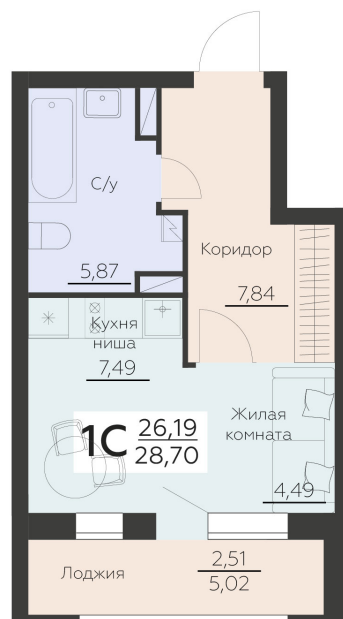

<https://rzv.ru/choice-flat/flat-6965997/>

г. Воронеж, Воронеж, Ленинградская 29Б

№ квартиры: 210

Этаж: 5

Площадь: 28.7 кв. м.

Стоимость м2: 139 150

Стоимость: 3 993 605

Действительно на: 04.04.2026

Расположение на этаже

Расположение на генплане