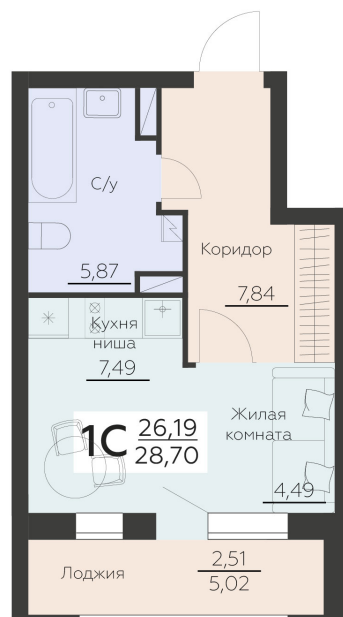

<https://rzv.ru/choice-flat/flat-6965999/>

г. Воронеж, Воронеж, Ленинградская 29Б

№ квартиры: 258

Этаж: 9

Площадь: 28.7 кв. м.

Стоимость м2: 139 150

Стоимость: 3 993 605

Действительно на: 04.04.2026

Расположение на этаже

Расположение на генплане