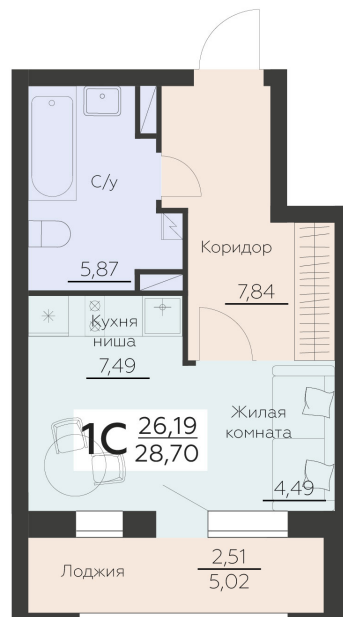

<https://rzv.ru/choice-flat/flat-6965999/>

г. Воронеж, Воронеж, ул. Ленинградская, 29Б

№ квартиры: 258

Этаж: 9

Площадь: 28.7 кв. м.

Стоимость м2: 139 650

Стоимость: 4 007 955

Действительно на: 27.06.2026

Расположение на этаже

Расположение на генплане