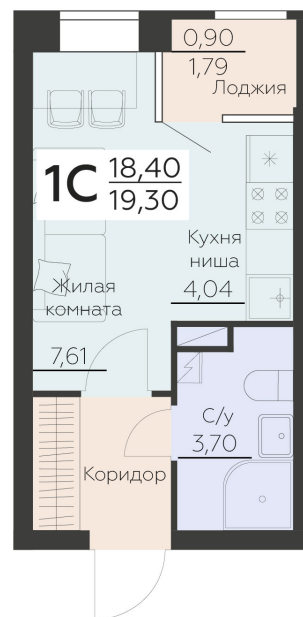

<https://rzv.ru/choice-flat/flat-6966000/>

г. Воронеж, Воронеж, Ленинградская 29Б

№ квартиры: 301

Этаж: 13

Площадь: 19.3 кв. м.

**Стоимость м2: 174 500**

**Стоимость: 3 367 850**

Действительно на: 04.04.2026

### Расположение на этаже

### Расположение на генплане