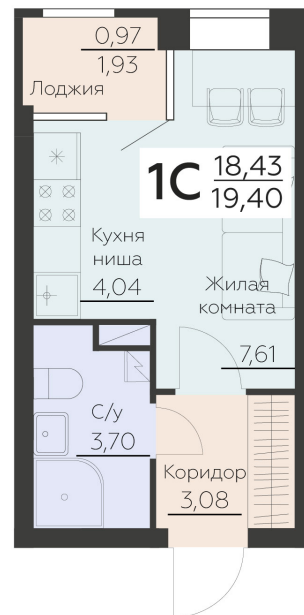

<https://rzv.ru/choice-flat/flat-6966002/>

г. Воронеж, Воронеж, Ленинградская 29Б

№ квартиры: 300

Этаж: 13

Площадь: 19.4 кв. м.

Стоимость м2: 174 500

Стоимость: 3 385 300

Действительно на: 04.04.2026

Расположение на этаже

Расположение на генплане