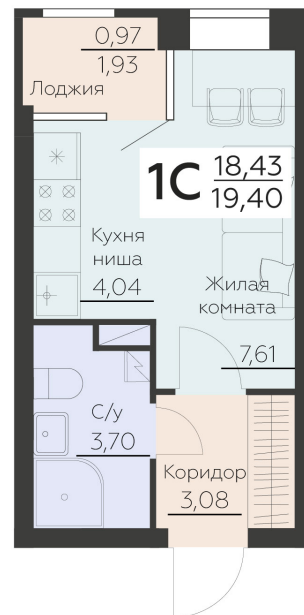

<https://rzv.ru/choice-flat/flat-6966003/>

г. Воронеж, Воронеж, Ленинградская 29Б

№ квартиры: 312

Этаж: 14

Площадь: 19.4 кв. м.

**Стоимость м2: 174 500**

**Стоимость: 3 385 300**

Действительно на: 04.04.2026

### Расположение на этаже

### Расположение на генплане