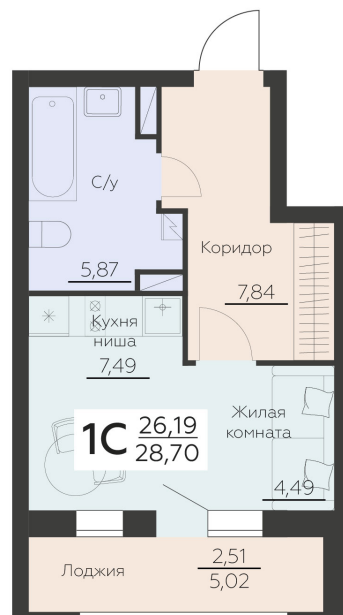

<https://rzv.ru/choice-flat/flat-6966004/>

г. Воронеж, Воронеж, Ленинградская 29Б

№ квартиры: 282

Этаж: 11

Площадь: 28.7 кв. м.

**Стоимость м2: 139 150**

**Стоимость: 3 993 605**

Действительно на: 04.04.2026

### Расположение на этаже

### Расположение на генплане