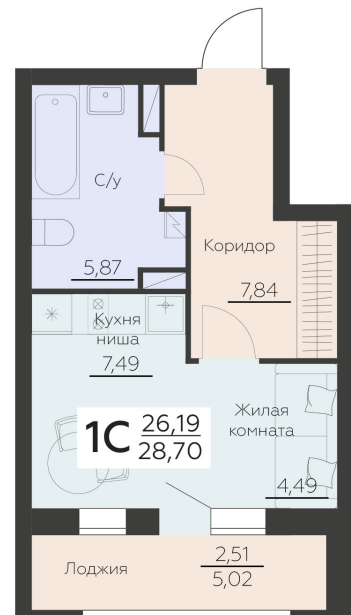

<https://rzv.ru/choice-flat/flat-6966004/>

г. Воронеж, Воронеж, ул. Ленинградская, 29Б

№ квартиры: 282

Этаж: 11

Площадь: 28.7 кв. м.

Стоимость м2: 139 150

Стоимость: 3 993 605

Действительно на: 26.05.2026

Расположение на этаже

Расположение на генплане