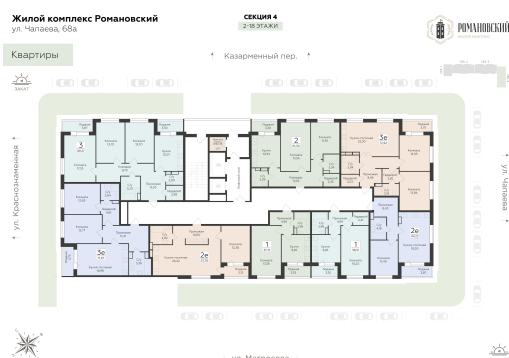

<https://rzv.ru/choice-flat/flat-6968945/>

г. Воронеж, Воронеж, ул. Чапаева, 68а

№ квартиры: 69

Этаж: 11

Площадь: 2.67 кв. м.

Стоимость м2: 95 000

Стоимость: 253 650

Действительно на: 12.04.2026

Расположение на этаже

Расположение на генплане