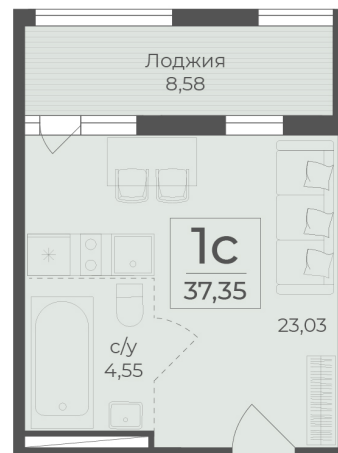

<https://rzv.ru/choice-flat/flat-6968946/>

г. Ялта, Ялта, в районе Южнобережного ш.

№ квартиры: 116

Этаж: 6

Площадь: 37.35 кв. м.

**Стоимость м2: 358 200**

**Стоимость: 13 378 770**

Действительно на: 09.04.2026

### Расположение на этаже

### Расположение на генплане