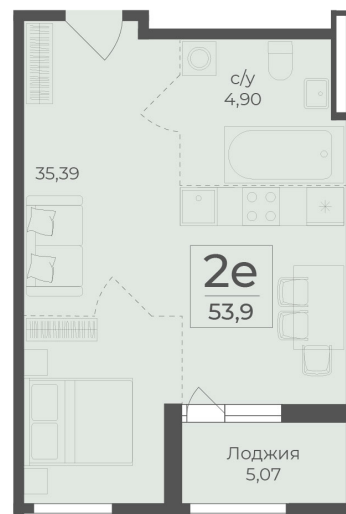

<https://rzv.ru/choice-flat/flat-6968947/>

г. Ялта, Ялта, в районе Южнобережного ш.

№ квартиры: 416

Этаж: 3

Площадь: 53.9 кв. м.

**Стоимость м2: 343 800**

**Стоимость: 18 530 820**

Действительно на: 11.04.2026

### Расположение на этаже