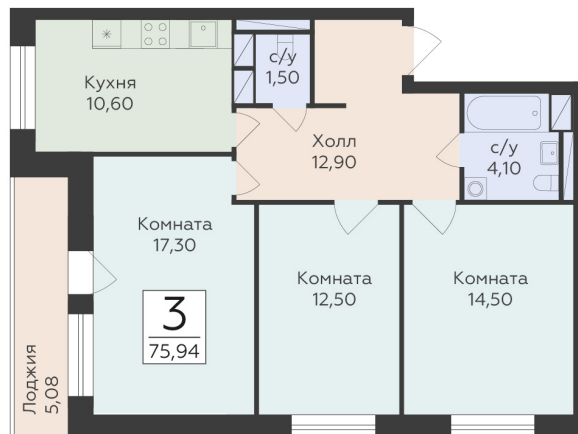

<https://rzv.ru/choice-flat/flat-6968950/>

г. Родники, Московская обл., пгт. Родники, ул.
Трудовая

№ квартиры: 31

Этаж: 8

Площадь: 75.94 кв. м.

Стоимость м2: 140 170

Стоимость: 10 644 510

Действительно на: 28.04.2026

Расположение на этаже

Расположение на генплане