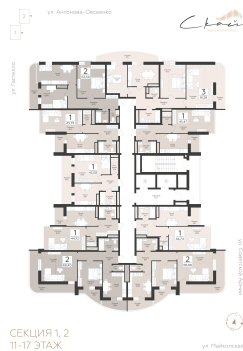

<https://rzv.ru/choice-flat/flat-6968971/>

г. Самара, Самара, ул. Советской Армии /  
ул.Хабаровская  
№ квартиры: 95  
Этаж: 12  
Площадь: 43.08 кв. м.

**Стоимость м2: 173 850**  
**Стоимость: 7 489 458**

### Расположение на этаже