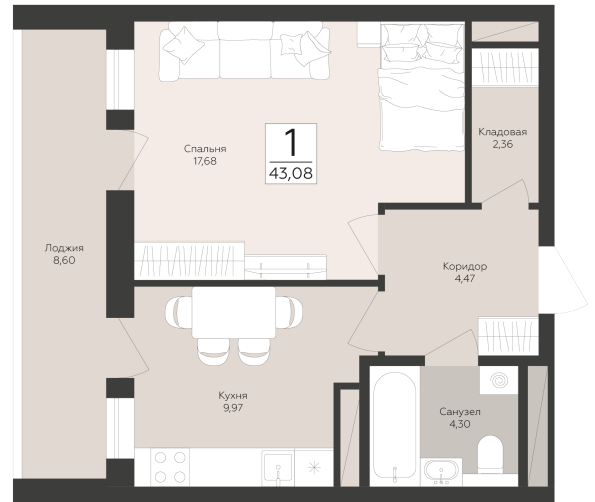

<https://rzv.ru/choice-flat/flat-6968971/>

г. Самара, Самара, ул. Советской Армии /  
ул.Хабаровская  
№ квартиры: 95  
Этаж: 12  
Площадь: 43.08 кв. м.

**Стоимость м2: 173 850**  
**Стоимость: 7 489 458**

### Расположение на этаже

### Расположение на генплане