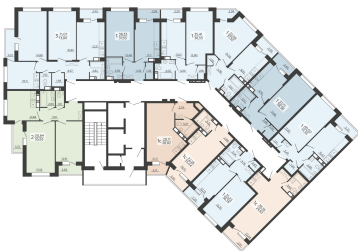

<https://rzv.ru/choice-flat/flat-6968980/>

г. Воронеж, Воронеж, ул. Богдана Хмельницкого,
45а

№ квартиры: 219

Этаж: 20

Площадь: 73.8 кв. м.

Стоимость м2: 119 900

Стоимость: 8 848 620

Действительно на: 09.04.2026

Расположение на этаже

Жилой комплекс Чехов

Квартиры

1 СЕКЦИЯ
3-й этаж

Расположение на генплане