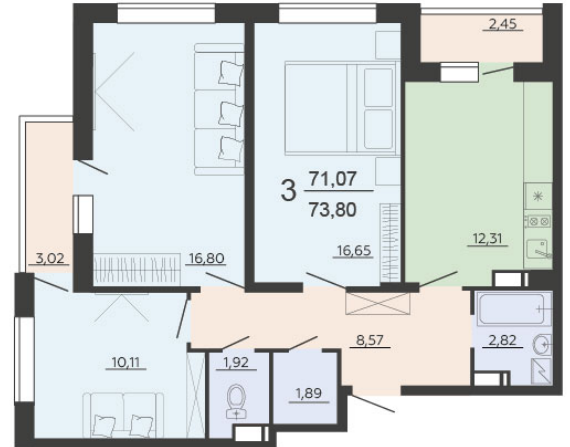

<https://rzv.ru/choice-flat/flat-6968980/>

г. Воронеж, Воронеж, ул. Богдана Хмельницкого,
45а

№ квартиры: 219

Этаж: 20

Площадь: 73.8 кв. м.

Стоимость м2: 119 900

Стоимость: 8 848 620

Действительно на: 09.04.2026

Расположение на этаже

Жилой комплекс Чехов

Квартиры

1 СЕКЦИЯ
3-й этаж

Расположение на генплане