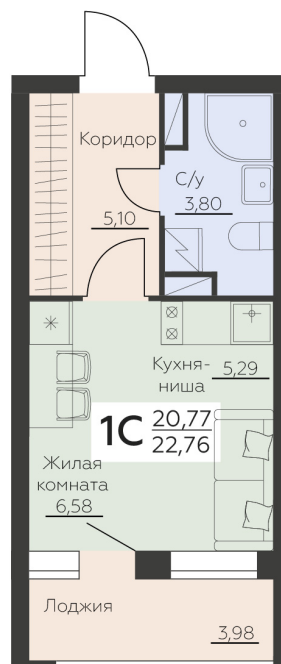

<https://rzv.ru/choice-flat/flat-6968982/>

г. Воронеж, Воронеж, ул. Ленинградская, 29Б

№ квартиры: 631

Этаж: 8

Площадь: 22.76 кв. м.

**Стоимость м2: 159 800**

**Стоимость: 3 637 048**

Действительно на: 09.04.2026

### Расположение на этаже

### Расположение на генплане