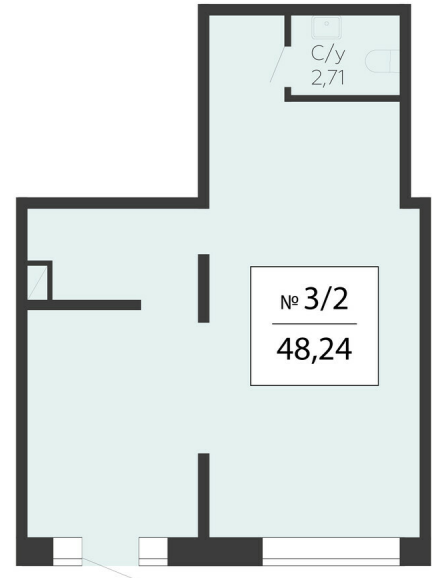

<https://rzv.ru/choice-flat/flat-6968988/>

г. Подольск, Московская обл. г. Подольск, ул.  
Садовая, 3/1  
№ квартиры: 3/2  
Этаж: 1  
Площадь: 48.24 кв. м.

**Стоимость м2: 264 000**  
**Стоимость: 12 735 360**

### Расположение на этаже