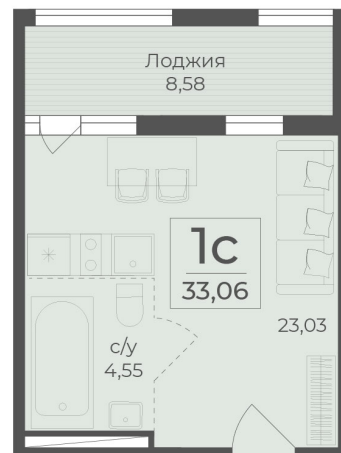

<https://rzv.ru/choice-flat/flat-6968993/>

г. Ялта, Ялта, в районе Южнобережного ш.

№ квартиры: 133

Этаж: 8

Площадь: 33.06 кв. м.

Стоимость м2: 367 700

Стоимость: 12 156 162

Действительно на: 09.04.2026

Расположение на этаже

Расположение на генплане