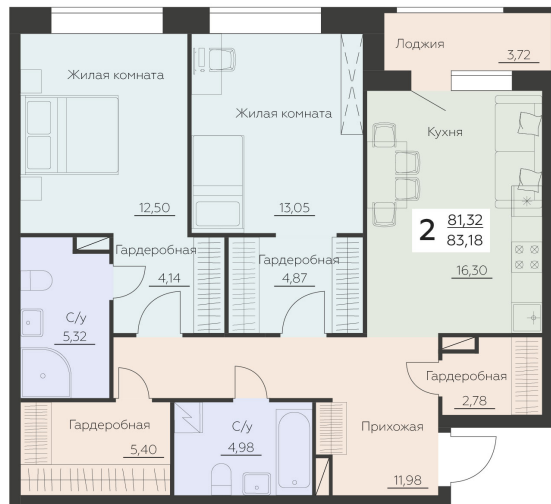

<https://rzv.ru/choice-flat/flat-6968999/>

г. Воронеж, Воронеж, ул. Ленинградская, 29Б

№ квартиры: 980

Этаж: 3

Площадь: 83.18 кв. м.

**Стоимость м2: 139 300**

**Стоимость: 11 586 974**

Действительно на: 09.04.2026

**Расположение на этаже**

**Расположение на генплане**