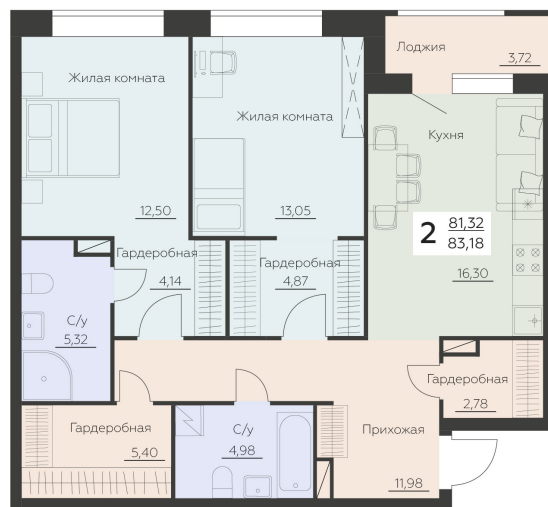

<https://rzv.ru/choice-flat/flat-6969000/>

г. Воронеж, Воронеж, ул. Ленинградская, 29Б

№ квартиры: 1 028

Этаж: 7

Площадь: 83.18 кв. м.

**Стоимость м2: 141 300**

**Стоимость: 11 753 334**

Действительно на: 09.04.2026

### Расположение на этаже

### Расположение на генплане