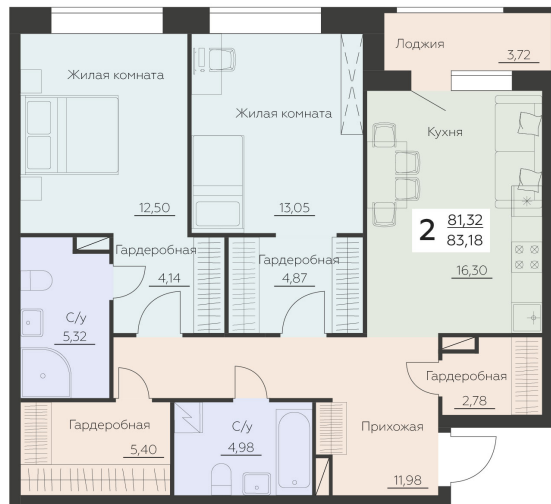

<https://rzv.ru/choice-flat/flat-6969000/>

г. Воронеж, Воронеж, ул. Ленинградская, 29Б

№ квартиры: 1 028

Этаж: 7

Площадь: 83.18 кв. м.

Стоимость м2: 141 300

Стоимость: 11 753 334

Действительно на: 25.05.2026

Расположение на этаже

Расположение на генплане