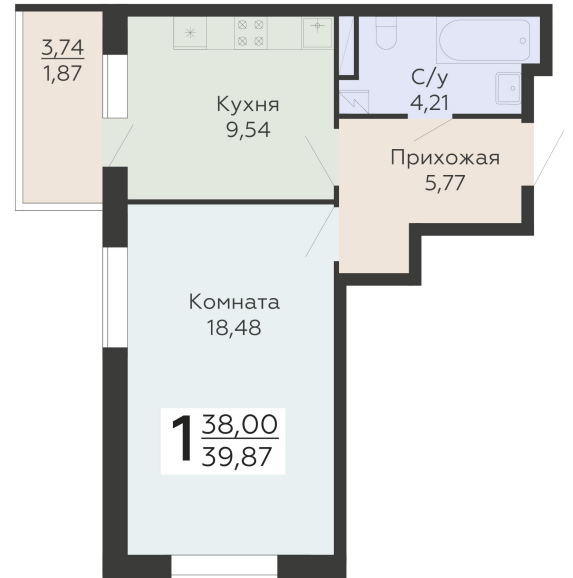

ЖИЛОЙ КОМПЛЕКС

НИКИТИНСКИЕ САДЫ

Подъезд 2

1-комнатная  
квартира

<https://rzv.ru/choice-flat/flat-6969031/>

г. Воронеж, Воронеж, ул. Покровская, 19

№ квартиры: 473

Этаж: 14

Площадь: 39.87 кв. м.

**Стоимость м2: 126 700**

**Стоимость: 5 051 529**

Действительно на: 12.04.2026

### Расположение на этаже