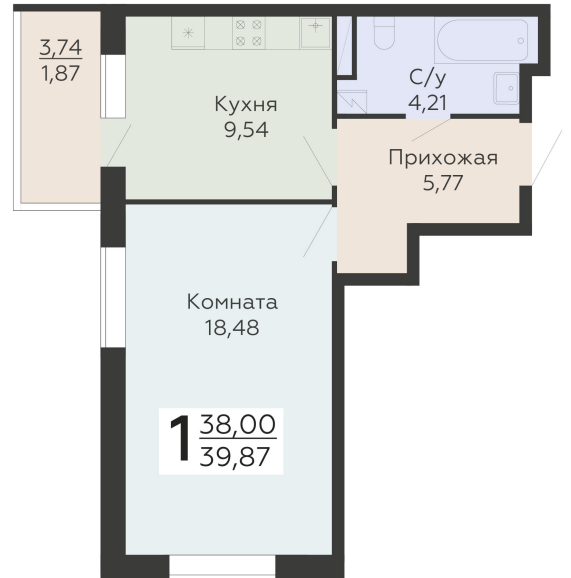

ЖИЛОЙ КОМПЛЕКС

НИКИТИНСКИЕ САДЫ

Подъезд 2

1-комнатная
квартира

<https://rzv.ru/choice-flat/flat-6969031/>

г. Воронеж, Воронеж, ул. Покровская, 19

№ квартиры: 473

Этаж: 14

Площадь: 39.87 кв. м.

Стоимость м2: 127 700

Стоимость: 5 091 399

Действительно на: 27.06.2026

Расположение на этаже

Расположение на генплане

развитие

RZV.RU