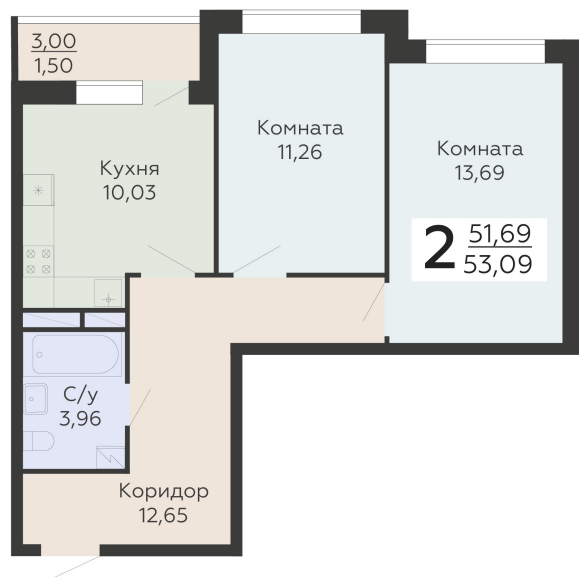

ЖИЛОЙ КОМПЛЕКС

НИКИТИНСКИЕ САДЫ

Подъезд 3

2-комнатная
квартира

<https://rzv.ru/choice-flat/flat-6969032/>

г. Воронеж, Воронеж, ул. Покровская, 19

№ квартиры: 778

Этаж: 17

Площадь: 53.09 кв. м.

Стоимость м2: 114 920

Стоимость: 6 101 103

Действительно на: 12.04.2026

Расположение на этаже

Расположение на генплане

развитие

RZV.RU