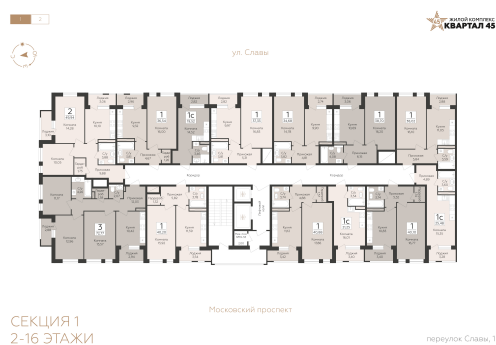

<https://rzv.ru/choice-flat/flat-6969082/>

г. Воронеж, Воронеж, улица 45-й Стрелковой  
Дивизии

№ квартиры: 8

Этаж: 2

Площадь: 38.7 кв. м.

**Стоимость м2: 143 900**

**Стоимость: 5 568 930**

Действительно на: 27.04.2026

### Расположение на этаже