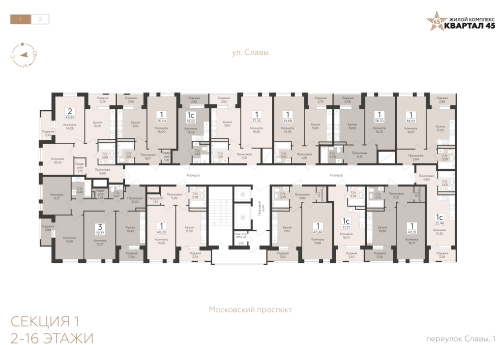

<https://rzv.ru/choice-flat/flat-6969114/>

МКД пер. Славы, 1  
№ квартиры: 103  
Этаж: 9  
Площадь: 21.25 кв. м.

**Стоимость м2: 170 000**  
**Стоимость: 3 612 500**

Действительно на: 11.04.2026

### Расположение на этаже